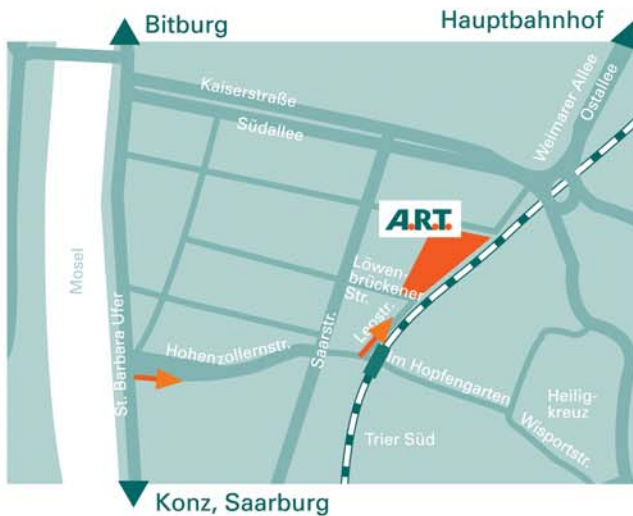

So finden Sie uns:

A.R.T.-Hauptverwaltung

(Löwenbrückener Str. 13-14 in Trier-Süd):
am St.-Barbara-/ Pacelliufer bis zur
Feuerwehr/Ecke Hohenzollernstraße,
ab dort der Beschilderung "A.R.T." folgen.

EVZ Mertesdorf

(von Trier aus): Ab dem Kreiselpunkt (Ratio)
über die A 602 Richtung Koblenz,
Abfahrt Trier-Ehrang / Luxemburg / Bitburg,
direkt auf die B 52 Richtung in Hermeskeil
wechseln, Abfahrt Mertesdorf/Zentraldeponie,
weiter der Beschilderung "Zentraldeponie"
folgen

(von Saarbrücken/Kaiserslautern aus:)
Über die A 1 Abfahrt Hermeskeil, sofort links
abbiegen, nach etwa 300 m wieder links
abbiegen und auf die B 52 in Richtung Trier
fahren, nach etwa 20 km rechts abbiegen
und weiter der Beschilderung "Zentraldeponie"
folgen